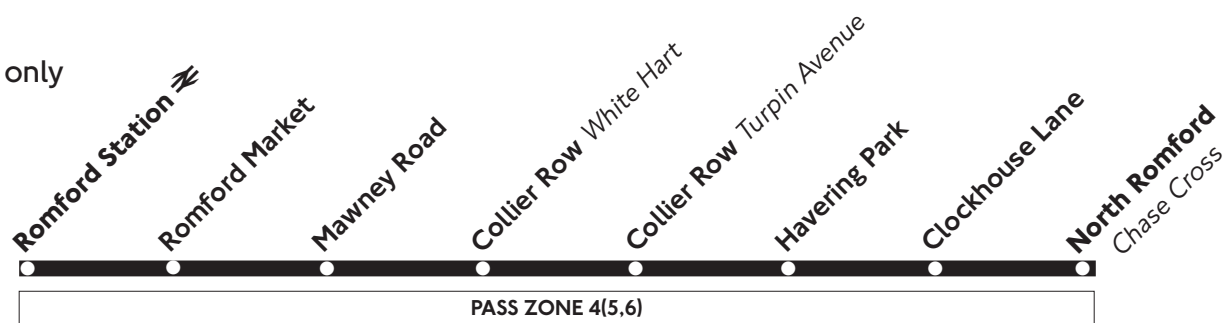

## Romford - Collier Row - North Romford

Monday to  
Friday  
schooldays only

### Schooldays only

<b>Romford Station</b> ➔	<b>0759</b>	<b>0809</b>
<b>Romford Market</b>	<b>0803</b>	<b>0813</b>
<b>Mawney Road</b> <i>Eastern Avenue</i>	<b>0809</b>	<b>0819</b>
<b>Collier Row</b> <i>White Hart</i>	<b>0815</b>	<b>0825</b>
<b>Havering Park</b> <i>Firbank Road</i>	<b>0823</b>	<b>0833</b>
<b>North Romford</b> <i>Chase Cross</i>	<b>0830</b>	<b>0840</b>